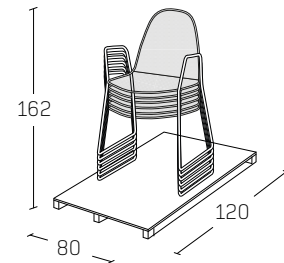

packing - volume

art. SL01

kg. 4,00

pz. 6

m³ 1,56