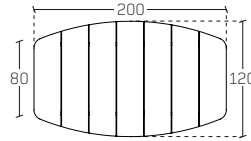

DE

- Gestell aus lackiertem Aluminium
- HPL Platte
- Edelstahlbolzen

colours

telaio nei colori bianco, antracite, corten o RAL a scelta
frame available in white, anthracite, corten or optional RAL
Gestellfarben: Weiß, Antrazit, Corten oder RAL-Farben nach Wahl

piano nei colori bianco o grigio
top available in white or grey
Platte: Weiß oder Grau

thk 10 mm

frame col. corten
top col. grey

packing - volume

120x200x77 h cm

art. SI01

kg. 41,00

30x20x78 h cm