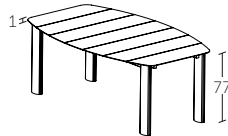

SILENO

tavolo da pranzo con angoli arrotondati
dining table with rounded corners
Esstisch mit abgerundeten Ecken

IT

- struttura in alluminio verniciato
- piano in laminato HPL
- bulloneria inox

EN

- structure in varnished aluminium
- laminate HPL top
- nuts and bolts of stainless steel

DE

- Gestell aus lackiertem Aluminium
- HPL Platte
- Edelstahlbolzen

colours

telaio nei colori bianco, antracite, corten o RAL a scelta
frame available in white, anthracite, corten or optional RAL
Gestellfarben: Weiß, Antrazit, Corten oder RAL-Farben nach Wahl

piano nei colori bianco o grigio
top available in white or grey
Platte: Weiß oder Grau

thk 10 mm

frame col. corten
top col. grey

packing - volume

120x200x77 h cm

art. SI01

kg. 41,00

30x20x78 h cm

125x205x7 h cm

m³ 0,23

SILVA

sedia con braccioli | chair with armrests
Armstuhl

IT

- telaio in acciaio verniciato
- gambe a slitta con piedino in gomma

EN

- varnished steel structure
- sled legs with rubber pads